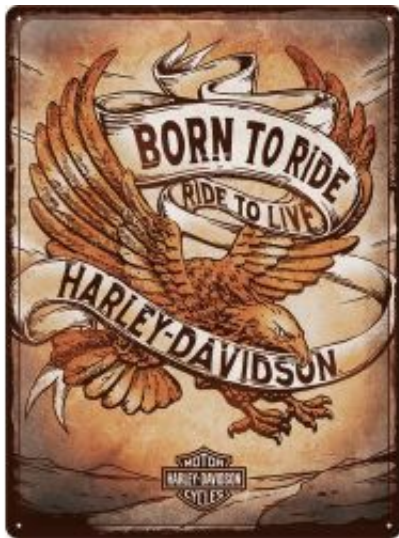

Link do produktu: <https://motozloty.com/harley-davidson-szyld-tablica-30x40cm-born-to-ride-p-6566.html>

Harley Davidson Szyld Tablica 30x40cm Born to Ride

Cena	119,95 zł
Dostępność	Dostępny
Czas wysyłki	24 godziny
Kod EAN	4036113233178
Producent	NostalgicArt

Opis produktu

Harley Davidson Szyld Tablica 30x40cm Born to Ride
Kultowy Orzeł Harleyowski

Tablice metalowe, idealne do powieszenia w garażu, salonie, pokoju bądź knajpie.

Oryginalna tłoczona tablica z hologramem.