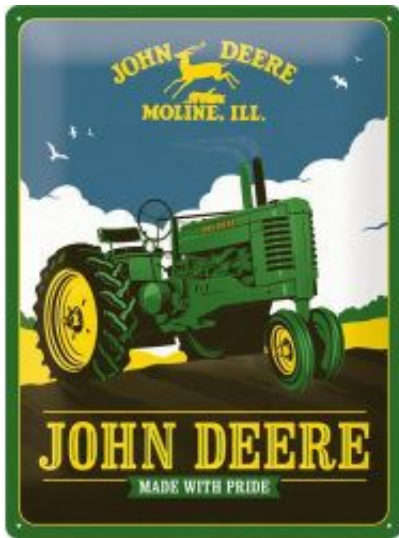

Dane aktualne na dzień: 02-04-2026 17:13

Link do produktu: <https://motozloty.com/john-deere-traktor-szyld-tablica-30x40cm-p-5362.html>

John Deere Traktor Szyld Tablica 30x40cm

Cena	119,95 zł
Dostępność	Dostępny
Czas wysyłki	24 godziny
Numer katalogowy	1156
Kod EAN	4036113232751
Producent	NostalgicArt

Opis produktu

- **John Deere Traktor Szyld Tablica 30x40cm**
-
- Idealny prezent dla właściciela kultowego traktora John Deere
-
- Tablice metalowe, idealne do powieszenia w garażu, salonie, pokoju bądź knajpie.
- Oryginalna tłoczona tablica z hologramem.
- Kawał ciężkiej blachy.
- Wysyłamy paczki na cały świat / We ship worldwide.