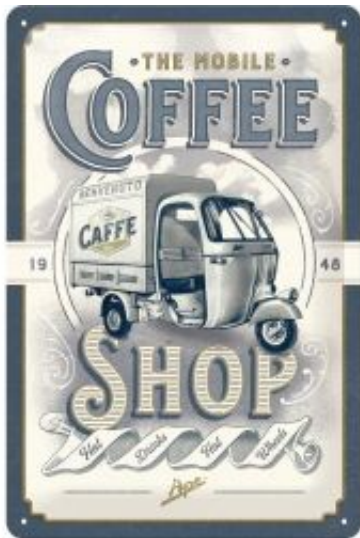

Link do produktu: <https://motozloty.com/kawa-coffee-retro-reklama-szyld-tablica-20x30-p-5345.html>

Kawa Coffee Retro Reklama Szyld Tablica 20x30

Cena	79,95 zł
Dostępność	Dostępny
Czas wysyłki	24 godziny
Numer katalogowy	1527
Kod EAN	4036113222875
Producent	NostalgicArt

Opis produktu

- **Kawa Coffee Retro Reklama Szyld Tablica 20x30**

- Świetna reklama w starym stylu :)
- Tablice metalowe, idealne do powieszenia w garażu, salonie, pokoju bądź knajpie.
- Oryginalna tłoczona tablica z hologramem.
- Wykonana z grubej i sztywnej blachy w rozmiarze 20x30cm.
- Pomalowana odporną na ścieranie farbą i dodatkowo zabezpieczona lakierem ochronnym.
- Tablice zapakowane są w opakowanie foliowe
- Kawał ciężkiej blachy.
- Wysyłamy paczki na cały świat / We ship worldwide.

wymiary :
20 cm x 30 cm